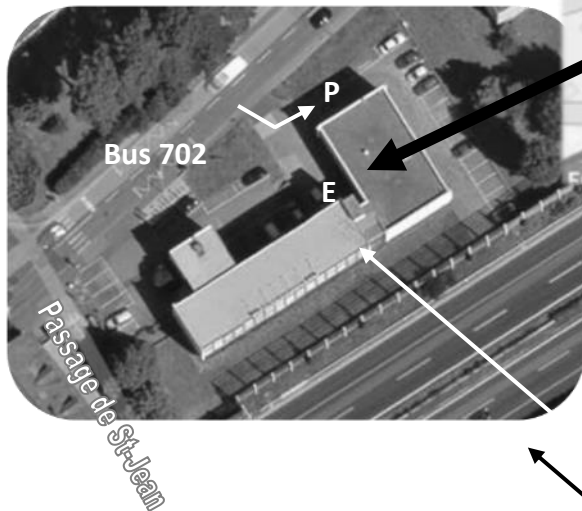

En voiture : 3 places de parc AAS sont à votre disposition sur le côté est du bâtiment.

Communes : Aclens, Apples, Bremblens, Bussy-Chardonney, Chigny, Clarmont, Denens, Denges, Echandens, Echichens, Lavigny, Lonay, Lully, Lussy-sur-Morges, Morges, Reverolle, Romanel-sur-Morges, Préverenges, Tolochenaz, Vaux-sur-Morges, Villars-sous-Yens, Vufflens-le-Château, Vullierens, Yens

AAS Morges-est

Avenue de Lonay 2bis
1110 Morges

Horaires :

Du lundi au vendredi
8 h 00 à 11 h 30
14 h 00 à 16 h 00

- P** 3 places de parc « AAS » pour nos clients
- B** Arrêt de bus « Gracieuse » (ligne 702)
Arrêt de bus « Parc de Vertou » (ligne 701)
Depuis la gare CFF « Morges-St-Jean »,
prendre le passage sous voie
- E** Entrée du bâtiment
Nous sommes au 3^e étage (ascenseur).