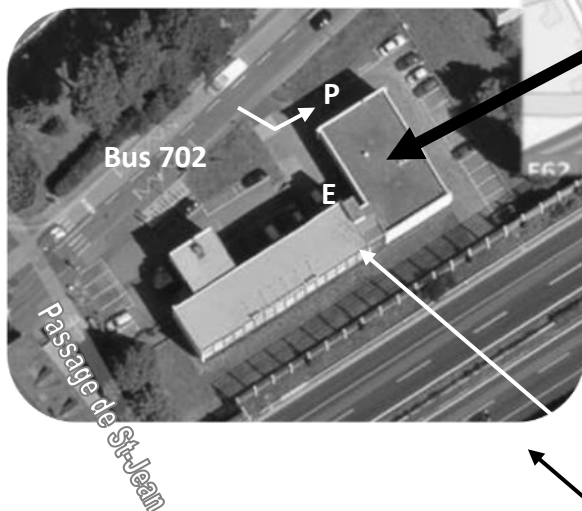

Horaires :

Du lundi au vendredi
8 h 00 à 11 h 30
14 h 00 à 16 h 00

- **P** 3 places de parc « AAS » pour nos clients
- **B** Arrêt de bus « Gracieuse » (ligne 702)
  Arrêt de bus « Parc de Vertou » (ligne 701)
  Depuis la gare CFF « Morges-St-Jean »,
  prendre le passage sous voie
- **E** Entrée du bâtiment
  Nous sommes au 3e étage (ascenseur).